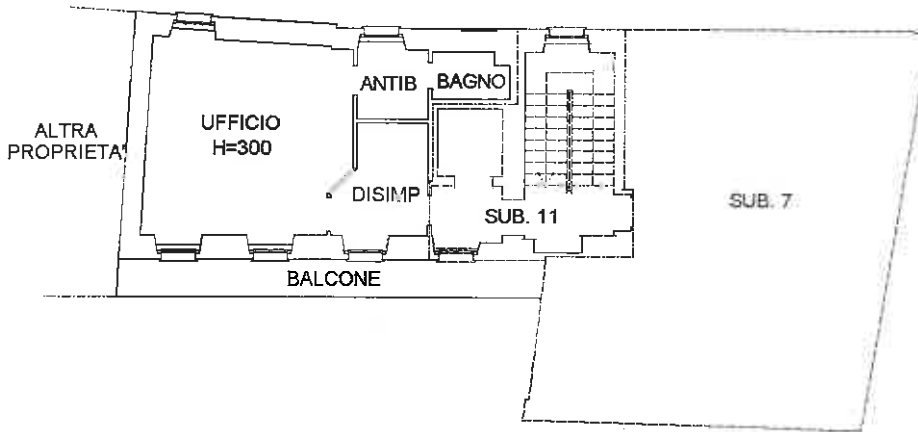

Identificativi Catastali:
Sezione:
Foglio: 16
Particella: 17
Subalterno: 8

Compilata da:
Ceratti Luigi
Iscritto all'albo:
Ingegneri
Prov. Novara N. 01101

Scheda n. 1 Scala 1:200

PIANTA PIANO PRIMO

04 MAR 2007

Official blue circular stamp of the Ufficio Provinciale del Catasto Fabbricati of Novara. A handwritten signature in blue ink is written over the stamp.

ORIENTAMENTO

NORD